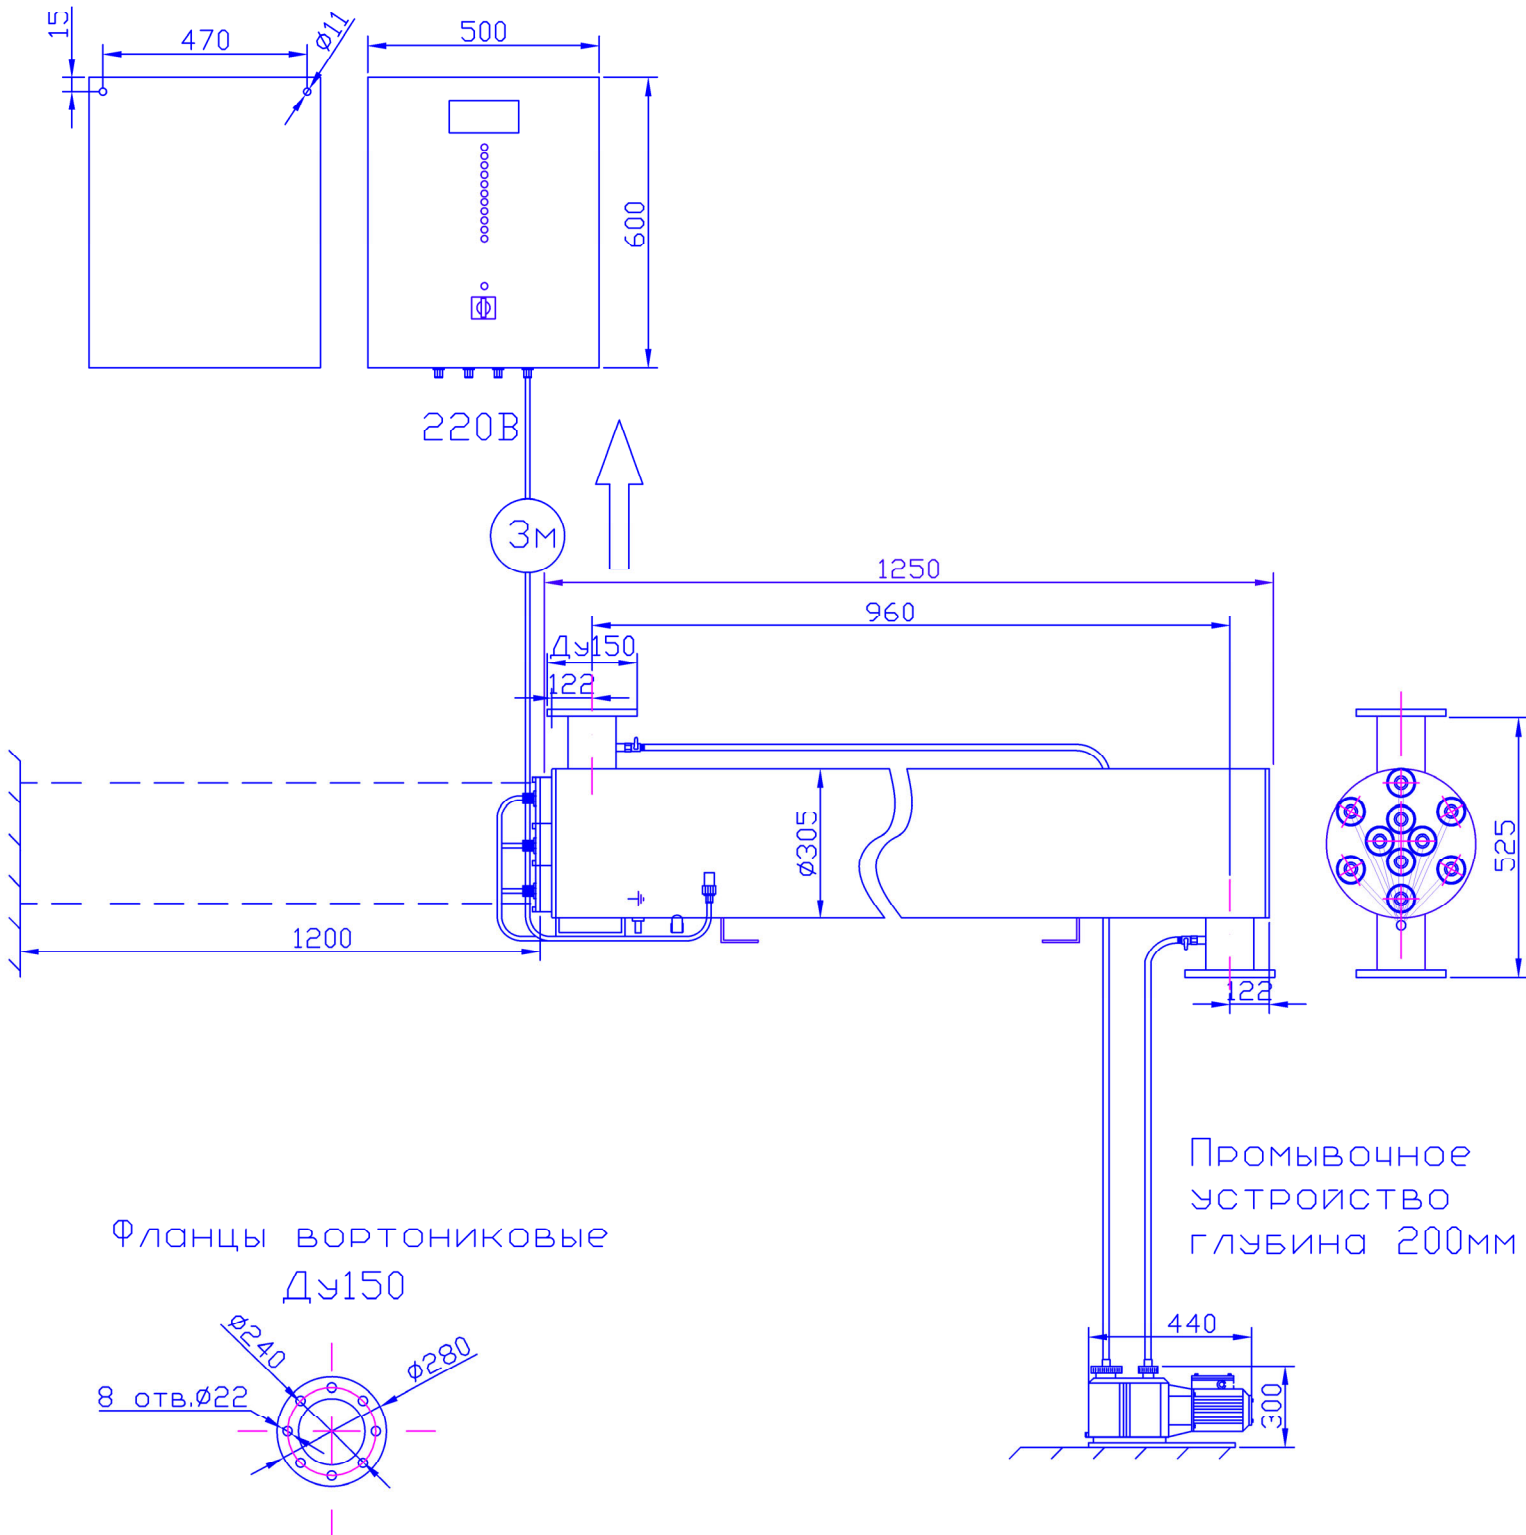

# МОНТАЖНЫЙ ЧЕРТЕЖ УСТАНОВКИ ОДВ-150 (ОДВ-60С) ПАТРУБКИ - И. СТАНДАРТНОМ ИЗГОТОВЛЕНИЕ ВЕРТИКАЛЬНОЕ РАСПОЛОЖЕНИЕ

Фланцы вортениковые  
 $\varnothing 150$

# МОНТАЖНЫЙ ЧЕРТЕЖ УСТАНОВКИ ОДВ-150 (ОДВ-60С) ПАТРУБКИ – П. ИЗГОТОВЛЕНИЕ ПОД ЗАКАЗ ВЕРТИКАЛЬНОЕ РАСПОЛОЖЕНИЕ

# МОНТАЖНЫЙ ЧЕРТЕЖ УСТАНОВКИ ОДВ-150 (ОДВ-60С) ПАТРУБКИ – И. ИЗГОТОВЛЕНИЕ ПОД ЗАКАЗ ГОРИЗОНТАЛЬНОЕ РАСПОЛОЖЕНИЕ

Пульт управления  
глубина 140мм

Крепление

МОНТАЖНЫЙ ЧЕРТЕЖ УСТАНОВКИ ОДВ-150 (ОДВ-60С)  
ПАТРУБКИ – П. ИЗГОТОВЛЕНИЕ ПОД ЗАКАЗ  
ГОРИЗОНТАЛЬНОЕ РАСПОЛОЖЕНИЕ

Пульт управления  
глубина 140мм  
Крепление

220В

3м

Промывочное  
устройство  
глубина 200мм

Фланцы вортениковые  
 $\text{Ду}150$