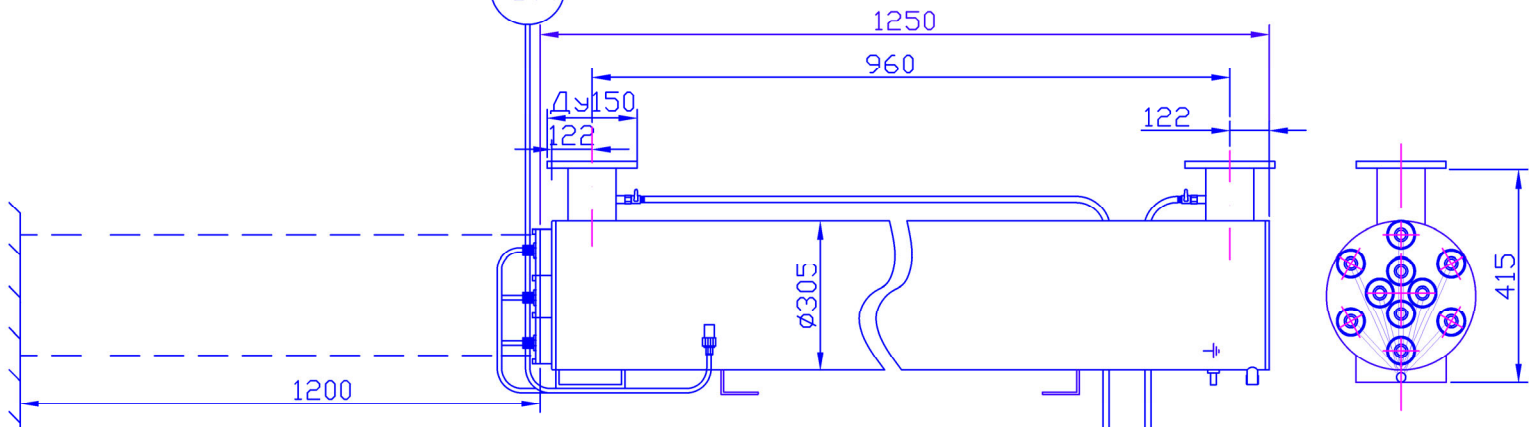

# МОНТАЖНЫЙ ЧЕРТЕЖ УСТАНОВКИ ОДВ-150 (ОДВ-60С) ПАТРУБКИ – И. ИЗГОТОВЛЕНИЕ ПОД ЗАКАЗ ГОРИЗОНТАЛЬНОЕ РАСПОЛОЖЕНИЕ

Пульт управления  
глубина 140мм

Крепление

МОНТАЖНЫЙ ЧЕРТЕЖ УСТАНОВКИ ОДВ-150 (ОДВ-60С)  
ПАТРУБКИ – П. ИЗГОТОВЛЕНИЕ ПОД ЗАКАЗ  
ГОРИЗОНТАЛЬНОЕ РАСПОЛОЖЕНИЕ

Пульт управления  
глубина 140мм  
Крепление

220В

3м

Промывочное  
устройство  
глубина 200мм

Фланцы вортениковые  
 $\text{Ду}150$