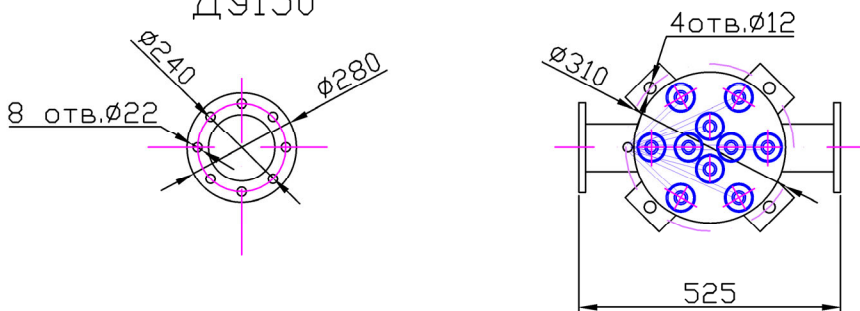

# МОНТАЖНЫЙ ЧЕРТЕЖ УСТАНОВКИ ОДВ-150 (ОДВ-60С) ПАТРУБКИ - И. СТАНДАРТНОМ ИЗГОТОВЛЕНИЕ ВЕРТИКАЛЬНОЕ РАСПОЛОЖЕНИЕ

Фланцы вортениковые  
 $\varnothing 150$

# МОНТАЖНЫЙ ЧЕРТЕЖ УСТАНОВКИ ОДВ-150 (ОДВ-60С) ПАТРУБКИ – П. ИЗГОТОВЛЕНИЕ ПОД ЗАКАЗ ВЕРТИКАЛЬНОЕ РАСПОЛОЖЕНИЕ

# МОНТАЖНЫЙ ЧЕРТЕЖ УСТАНОВКИ ОДВ-150 (ОДВ-60С) ПАТРУБКИ – И. ИЗГОТОВЛЕНИЕ ПОД ЗАКАЗ ГОРИЗОНТАЛЬНОЕ РАСПОЛОЖЕНИЕ

Пульт управления  
глубина 140мм

Крепление

МОНТАЖНЫЙ ЧЕРТЕЖ УСТАНОВКИ ОДВ-150 (ОДВ-60С)  
ПАТРУБКИ – П. ИЗГОТОВЛЕНИЕ ПОД ЗАКАЗ  
ГОРИЗОНТАЛЬНОЕ РАСПОЛОЖЕНИЕ

Пульт управления  
глубина 140мм  
Крепление

220В

3м

Промывочное  
устройство  
глубина 200мм

Фланцы вортениковые  
 $\text{Ду}150$