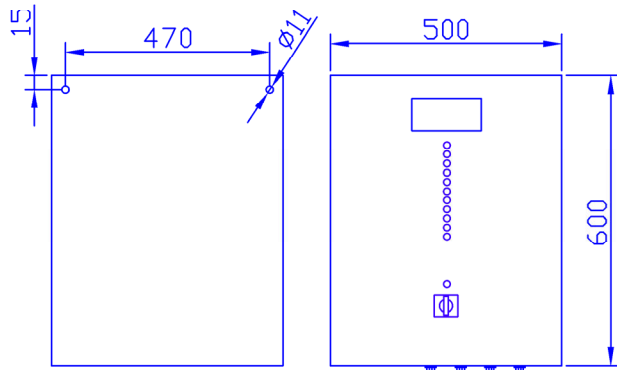

# МОНТАЖНЫЙ ЧЕРТЕЖ УСТАНОВКИ ОДВ-150 (ОДВ-60С) ПАТРУБКИ – И. ИЗГОТОВЛЕНИЕ ПОД ЗАКАЗ ГОРИЗОНТАЛЬНОЕ РАСПОЛОЖЕНИЕ

Пульт управления  
глубина 140мм

Крепление

МОНТАЖНЫЙ ЧЕРТЕЖ УСТАНОВКИ ОДВ-150 (ОДВ-60С)  
ПАТРУБКИ – П. ИЗГОТОВЛЕНИЕ ПОД ЗАКАЗ  
ГОРИЗОНТАЛЬНОЕ РАСПОЛОЖЕНИЕ

Пульт управления  
глубина 140мм  
Крепление

220В

3м

Промывочное  
устройство  
глубина 200мм

Фланцы вортениковые  
 $\text{Ду}150$