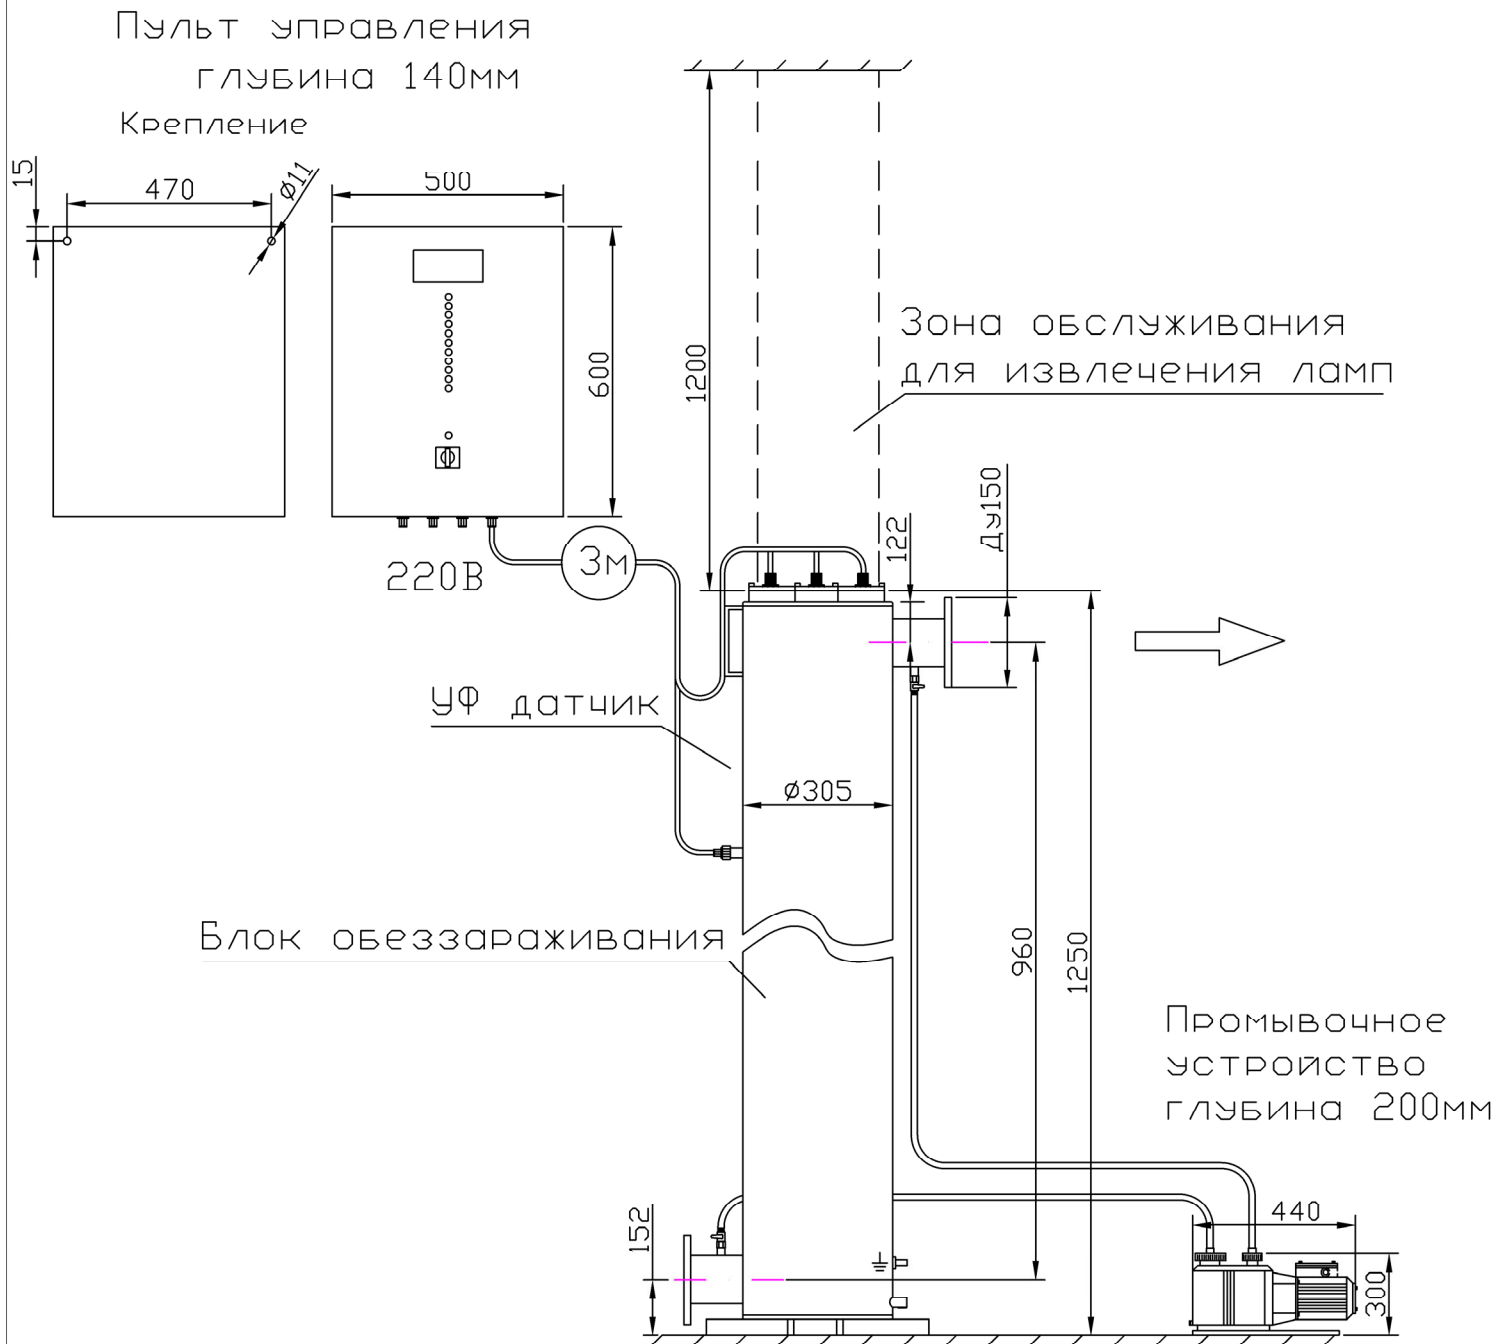

# МОНТАЖНЫЙ ЧЕРТЕЖ УСТАНОВКИ ОДВ-150 (ОДВ-60С) ПАТРУБКИ - И. СТАНДАРТНОМ ИЗГОТОВЛЕНИЕ ВЕРТИКАЛЬНОЕ РАСПОЛОЖЕНИЕ

Фланцы вортениковые  
 $\varnothing 150$

# МОНТАЖНЫЙ ЧЕРТЕЖ УСТАНОВКИ ОДВ-150 (ОДВ-60С) ПАТРУБКИ – П. ИЗГОТОВЛЕНИЕ ПОД ЗАКАЗ ВЕРТИКАЛЬНОЕ РАСПОЛОЖЕНИЕ

# МОНТАЖНЫЙ ЧЕРТЕЖ УСТАНОВКИ ОДВ-150 (ОДВ-60С) ПАТРУБКИ – И. ИЗГОТОВЛЕНИЕ ПОД ЗАКАЗ ГОРИЗОНТАЛЬНОЕ РАСПОЛОЖЕНИЕ

Пульт управления  
глубина 140мм

Крепление

МОНТАЖНЫЙ ЧЕРТЕЖ УСТАНОВКИ ОДВ-150 (ОДВ-60С)  
ПАТРУБКИ – П. ИЗГОТОВЛЕНИЕ ПОД ЗАКАЗ  
ГОРИЗОНТАЛЬНОЕ РАСПОЛОЖЕНИЕ

Пульт управления  
глубина 140мм  
Крепление

220В

3м

Промывочное  
устройство  
глубина 200мм

Фланцы вортениковые  
 $\text{Ду}150$