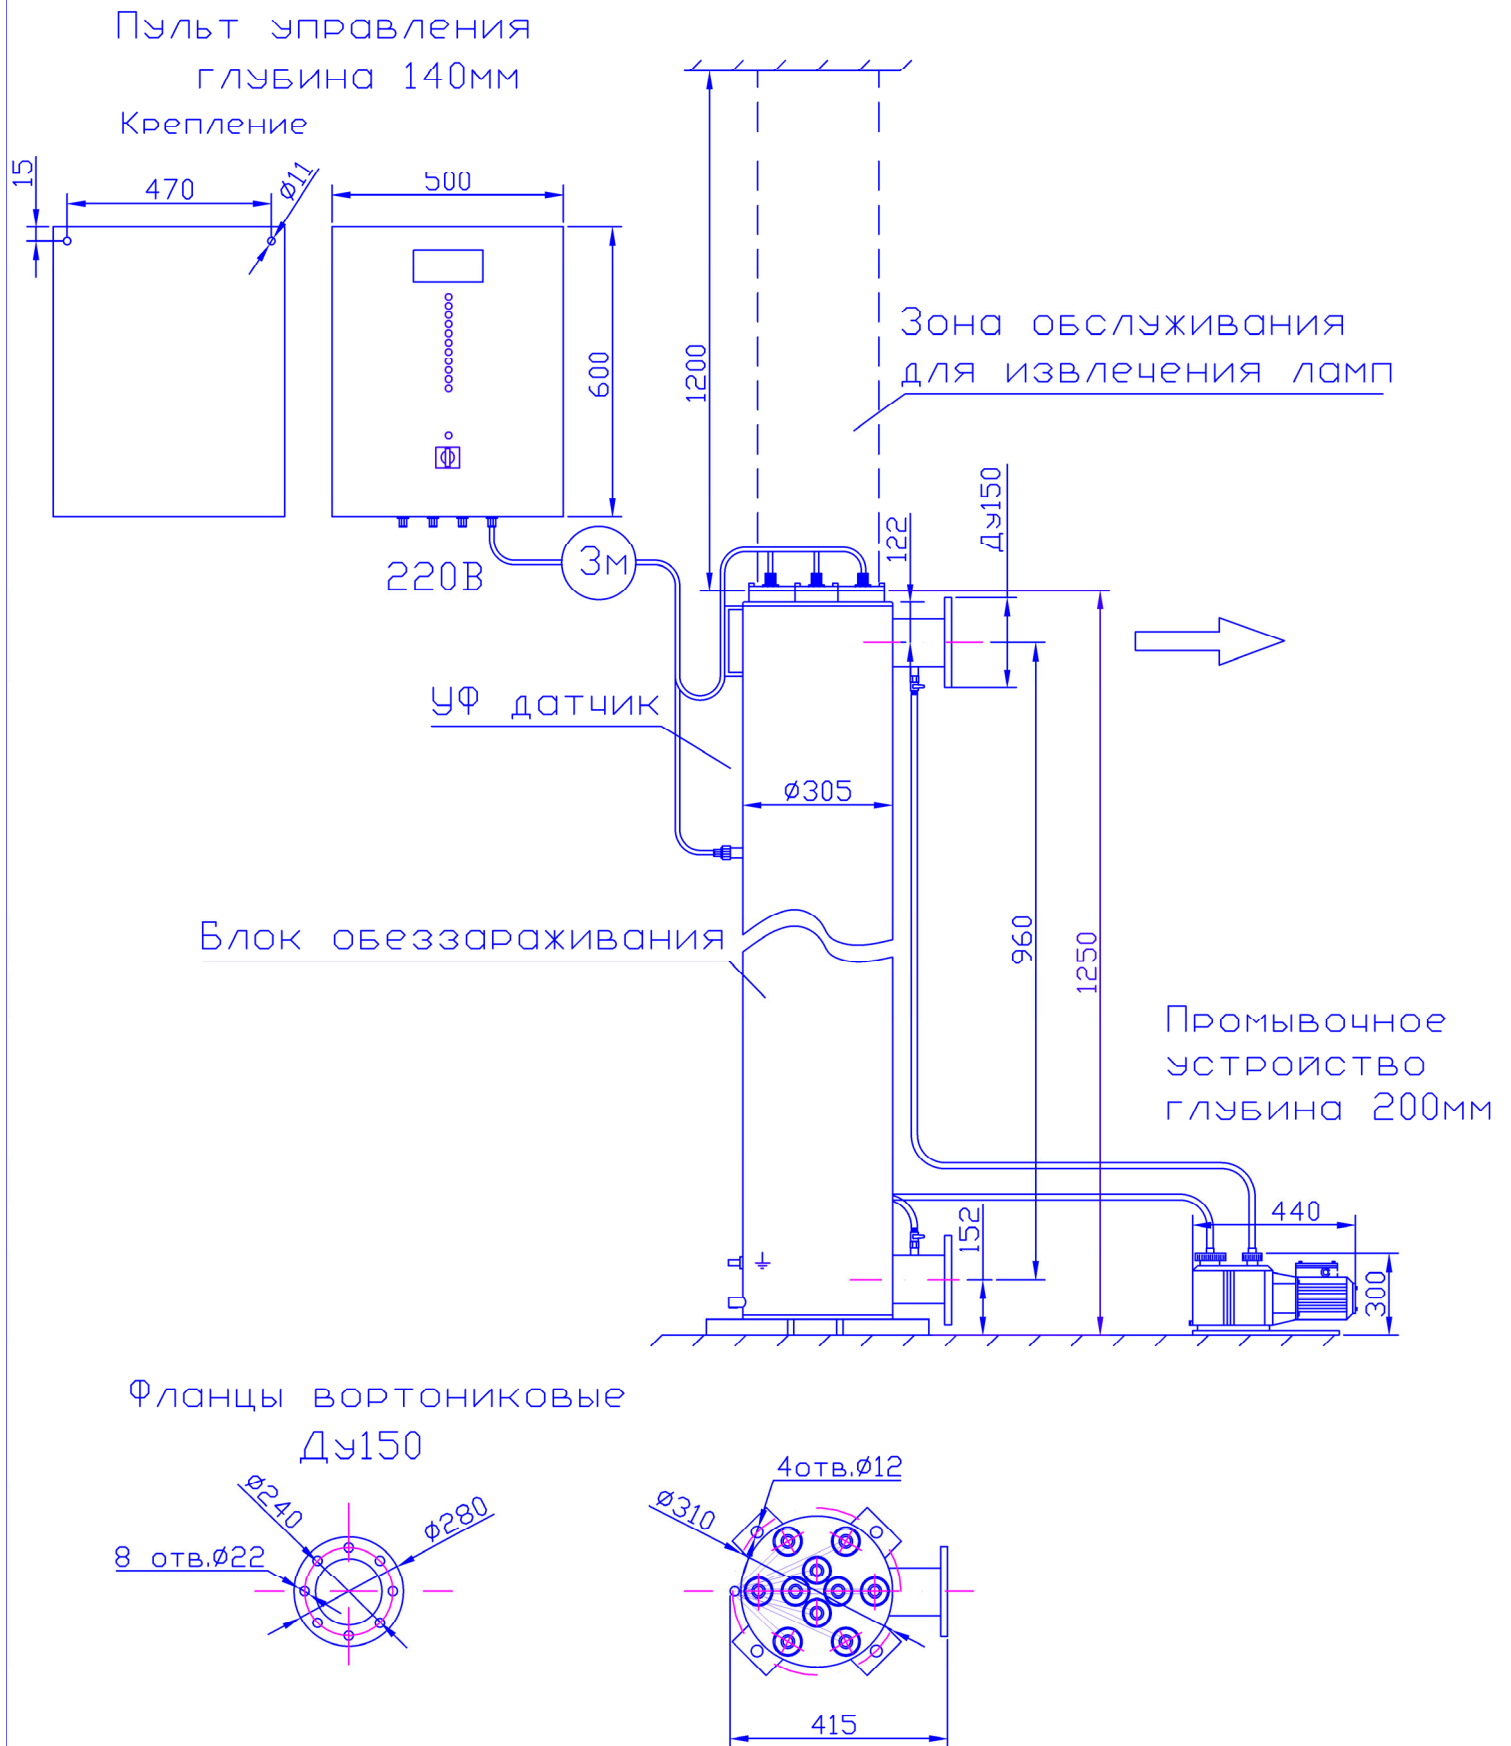

# МОНТАЖНЫЙ ЧЕРТЕЖ УСТАНОВКИ ОДВ-150 (ОДВ-60С) ПАТРУБКИ - И. СТАНДАРТНОМ ИЗГОТОВЛЕНИЕ ВЕРТИКАЛЬНОЕ РАСПОЛОЖЕНИЕ

Фланцы вортениковые  
 $\varnothing 150$

# МОНТАЖНЫЙ ЧЕРТЕЖ УСТАНОВКИ ОДВ-150 (ОДВ-60С) ПАТРУБКИ – П. ИЗГОТОВЛЕНИЕ ПОД ЗАКАЗ ВЕРТИКАЛЬНОЕ РАСПОЛОЖЕНИЕ

# МОНТАЖНЫЙ ЧЕРТЕЖ УСТАНОВКИ ОДВ-150 (ОДВ-60С) ПАТРУБКИ – И. ИЗГОТОВЛЕНИЕ ПОД ЗАКАЗ ГОРИЗОНТАЛЬНОЕ РАСПОЛОЖЕНИЕ

Пульт управления  
глубина 140мм

Крепление

МОНТАЖНЫЙ ЧЕРТЕЖ УСТАНОВКИ ОДВ-150 (ОДВ-60С)  
ПАТРУБКИ – П. ИЗГОТОВЛЕНИЕ ПОД ЗАКАЗ  
ГОРИЗОНТАЛЬНОЕ РАСПОЛОЖЕНИЕ

Пульт управления  
глубина 140мм  
Крепление

220В

3м

Промывочное  
устройство  
глубина 200мм

Фланцы вортениковые  
 $\text{Ду}150$