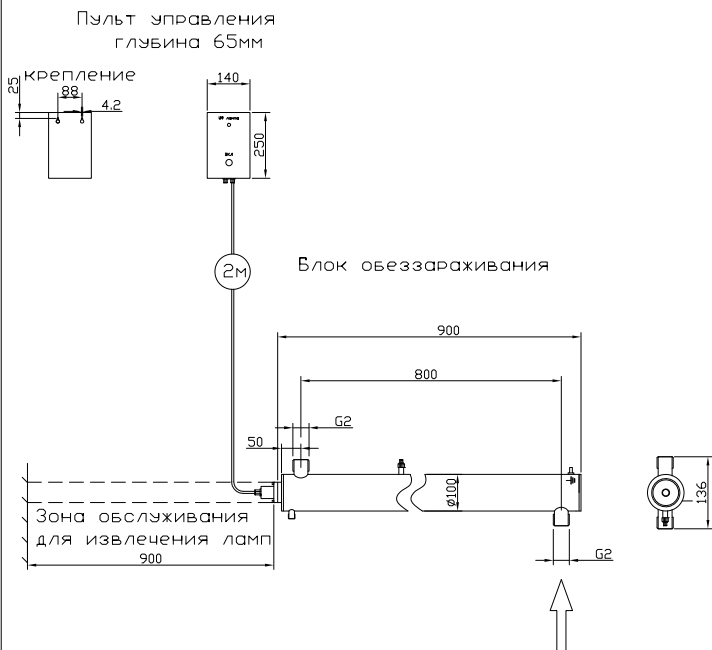

МОНТАЖНЫЙ ЧЕРТЕЖ УСТАНОВКИ ОДВ-10 (ОДВ-4С)  
ПАТРУБКИ – И. СТАНДАРТНОМ ИЗГОТОВЛЕНИЕ  
ВЕРТИКАЛЬНОЕ РАСПОЛОЖЕНИЕ

МОНТАЖНЫЙ ЧЕРТЕЖ УСТАНОВКИ ОДВ-10 (ОДВ-4С)  
ПАТРУБКИ – П. ИЗГОТОВЛЕНИЕ ПОД ЗАКАЗ  
ВЕРТИКАЛЬНОЕ РАСПОЛОЖЕНИЕ