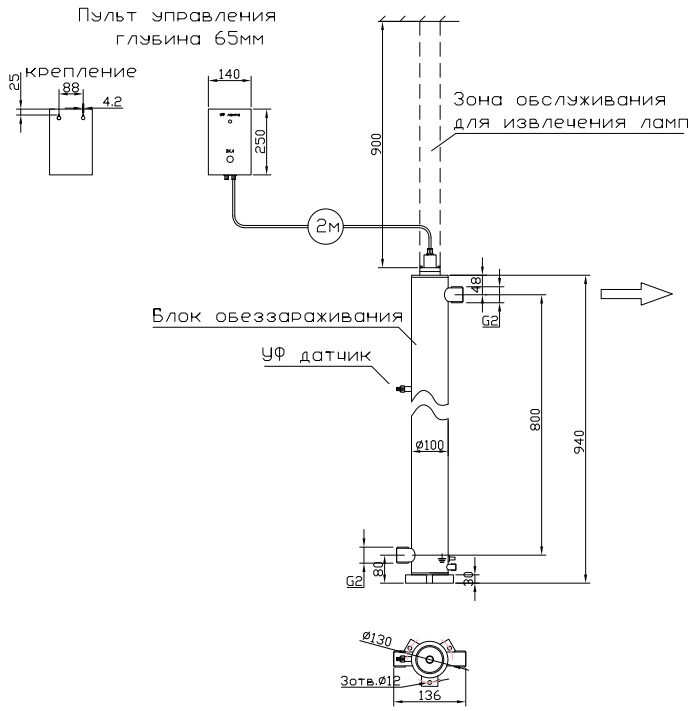

МОНТАЖНЫЙ ЧЕРТЕЖ УСТАНОВКИ ОДВ-10 (ОДВ-4С)  
ПАТРУБКИ – И. СТАНДАРТНОМ ИЗГОТОВЛЕНИЕ  
ВЕРТИКАЛЬНОЕ РАСПОЛОЖЕНИЕ

МОНТАЖНЫЙ ЧЕРТЕЖ УСТАНОВКИ ОДВ-10 (ОДВ-4С)  
ПАТРУБКИ – П. ИЗГОТОВЛЕНИЕ ПОД ЗАКАЗ  
ВЕРТИКАЛЬНОЕ РАСПОЛОЖЕНИЕ