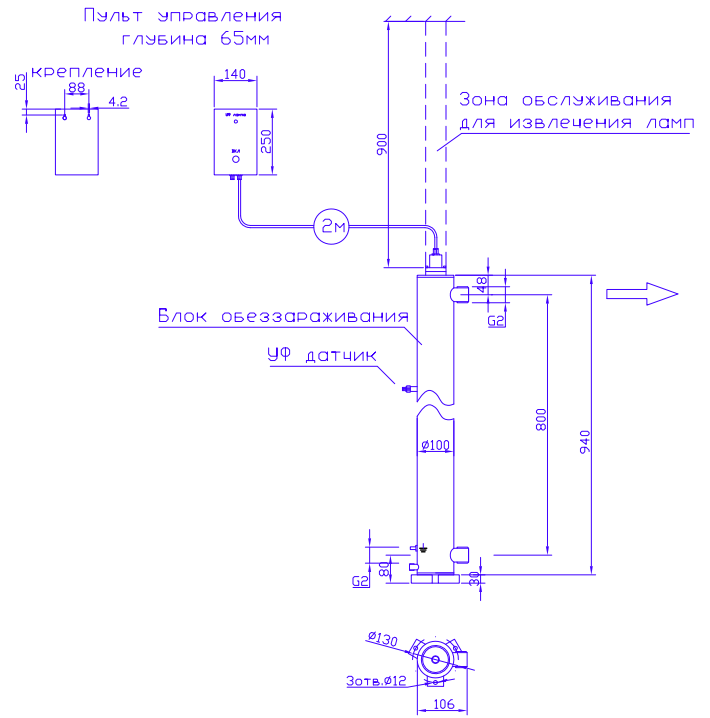

МОНТАЖНЫЙ ЧЕРТЕЖ УСТАНОВКИ ОДВ-10 (ОДВ-4С)  
ПАТРУБКИ – И. СТАНДАРТНОМ ИЗГОТОВЛЕНИЕ  
ВЕРТИКАЛЬНОЕ РАСПОЛОЖЕНИЕ

МОНТАЖНЫЙ ЧЕРТЕЖ УСТАНОВКИ ОДВ-10 (ОДВ-4С)  
ПАТРУБКИ – П. ИЗГОТОВЛЕНИЕ ПОД ЗАКАЗ  
ВЕРТИКАЛЬНОЕ РАСПОЛОЖЕНИЕ