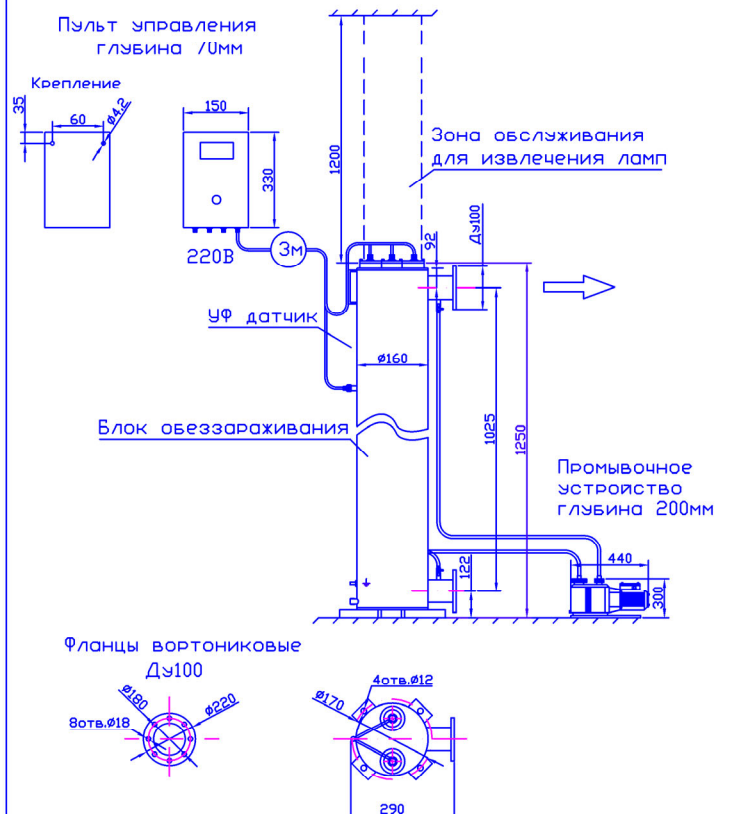

МОНТАЖНЫЙ ЧЕРТЕЖ УСТАНОВКИ ОДВ-30 (ОДВ-12С)
ПАТРУБКИ - И. СТАНДАРТНОМ ИЗГОТОВЛЕНИЕ
ВЕРТИКАЛЬНОЕ РАСПОЛОЖЕНИЕ

МОНТАЖНЫЙ ЧЕРТЕЖ УСТАНОВКИ ОДВ-30 (ОДВ-12С)
ПАТРУБКИ - П. ИЗГОТОВЛЕНИЕ ПОД ЗАКАЗ
ВЕРТИКАЛЬНОЕ РАСПОЛОЖЕНИЕ

МОНТАЖНЫЙ ЧЕРТЕЖ УСТАНОВКИ ОДВ-30 (ОДВ-12С)
ПАТРУБКИ - И. ИЗГОТОВЛЕНИЕ ПОД ЗАКАЗ
ГОРИЗОНТАЛЬНОЕ РАСПОЛОЖЕНИЕ

МОНТАЖНЫЙ ЧЕРТЕЖ УСТАНОВКИ ОДВ-30 (ОДВ-12С)
ПАТРУБКИ - П. ИЗГОТОВЛЕНИЕ ПОД ЗАКАЗ
ГОРИЗОНТАЛЬНОЕ РАСПОЛОЖЕНИЕ