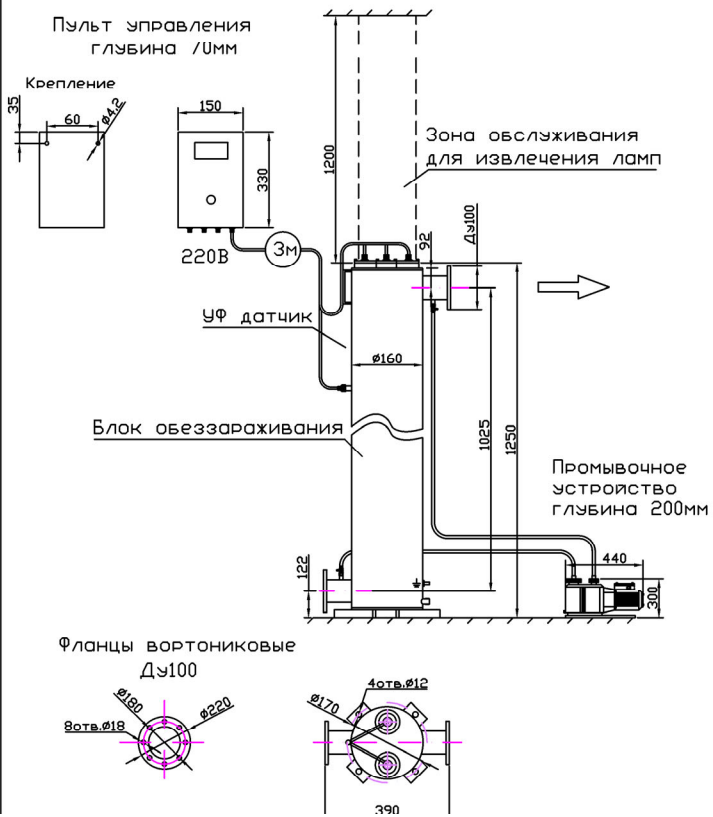

МОНТАЖНЫЙ ЧЕРТЕЖ УСТАНОВКИ ОДВ-30 (ОДВ-12С)
ПАТРУБКИ - И. СТАНДАРТНОМ ИЗГОТОВЛЕНИЕ
ВЕРТИКАЛЬНОЕ РАСПОЛОЖЕНИЕ

МОНТАЖНЫЙ ЧЕРТЕЖ УСТАНОВКИ ОДВ-30 (ОДВ-12С)
ПАТРУБКИ - П. ИЗГОТОВЛЕНИЕ ПОД ЗАКАЗ
ВЕРТИКАЛЬНОЕ РАСПОЛОЖЕНИЕ

МОНТАЖНЫЙ ЧЕРТЕЖ УСТАНОВКИ ОДВ-30 (ОДВ-12С)
ПАТРУБКИ - И. ИЗГОТОВЛЕНИЕ ПОД ЗАКАЗ
ГОРИЗОНТАЛЬНОЕ РАСПОЛОЖЕНИЕ

МОНТАЖНЫЙ ЧЕРТЕЖ УСТАНОВКИ ОДВ-30 (ОДВ-12С)
ПАТРУБКИ - П. ИЗГОТОВЛЕНИЕ ПОД ЗАКАЗ
ГОРИЗОНТАЛЬНОЕ РАСПОЛОЖЕНИЕ