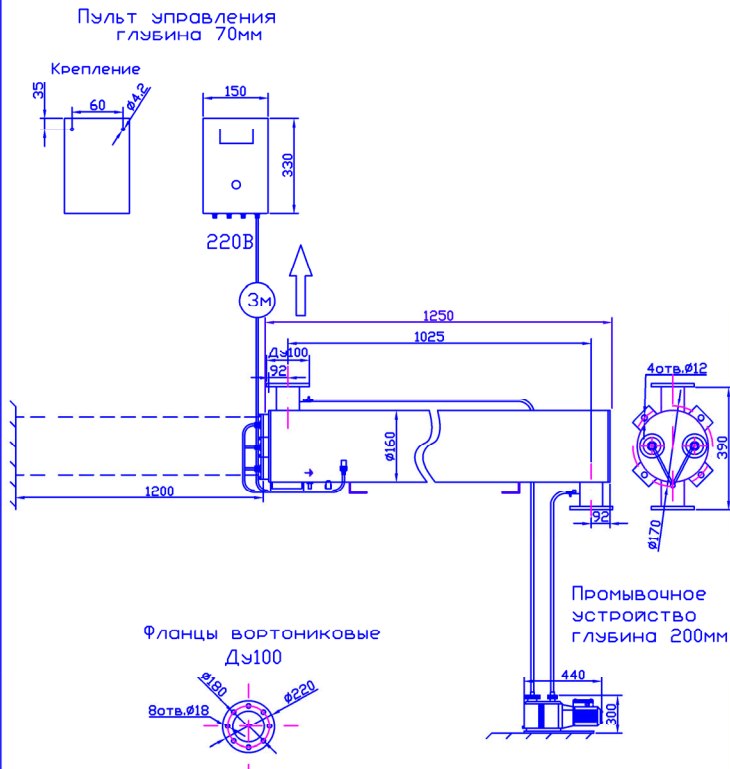

МОНТАЖНЫЙ ЧЕРТЕЖ УСТАНОВКИ ОДВ-30 (ОДВ-12С)
ПАТРУБКИ - И. СТАНДАРТНОМ ИЗГОТОВЛЕНИЕ
ВЕРТИКАЛЬНОЕ РАСПОЛОЖЕНИЕ

МОНТАЖНЫЙ ЧЕРТЕЖ УСТАНОВКИ ОДВ-30 (ОДВ-12С)
ПАТРУБКИ - П. ИЗГОТОВЛЕНИЕ ПОД ЗАКАЗ
ВЕРТИКАЛЬНОЕ РАСПОЛОЖЕНИЕ

МОНТАЖНЫЙ ЧЕРТЕЖ УСТАНОВКИ ОДВ-30 (ОДВ-12С)
ПАТРУБКИ - И. ИЗГОТОВЛЕНИЕ ПОД ЗАКАЗ
ГОРИЗОНТАЛЬНОЕ РАСПОЛОЖЕНИЕ

МОНТАЖНЫЙ ЧЕРТЕЖ УСТАНОВКИ ОДВ-30 (ОДВ-12С)
ПАТРУБКИ - П. ИЗГОТОВЛЕНИЕ ПОД ЗАКАЗ
ГОРИЗОНТАЛЬНОЕ РАСПОЛОЖЕНИЕ